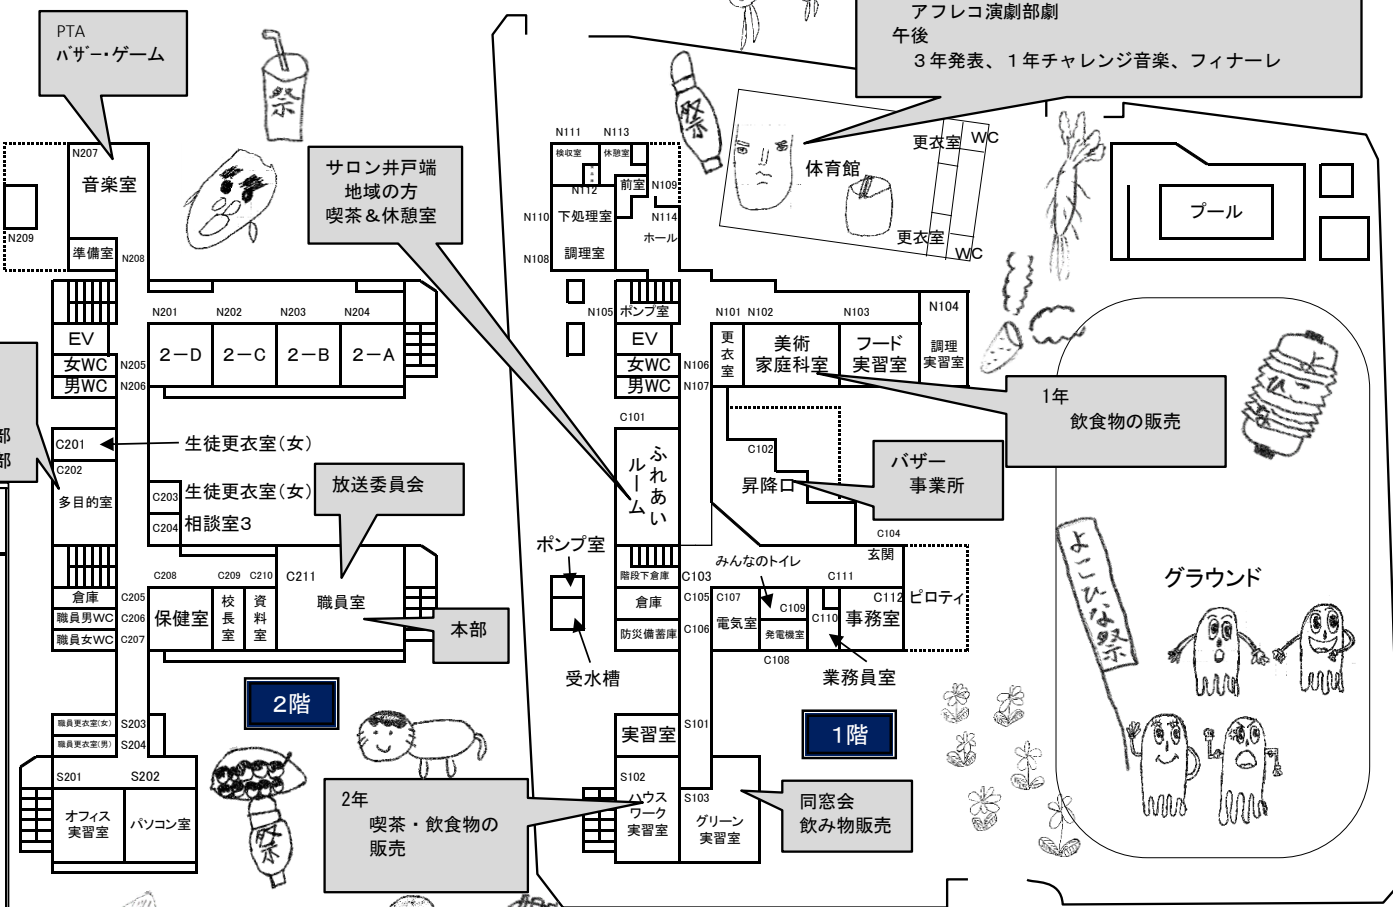

📅 竹第5回よこひな祭 🎉

日時 平成29年11月25日(土)

10:00~14:30

場所 横浜ひなたやま支援学校

テーマ

YOKOHINAフッショイ

平成29年度 よこひな祭 会場図

ステージ発表
 午前
 オープニング、1年発表、2年発表、音楽部
 アフレコ演劇部劇
 午後
 3年発表、1年チャレンジ音楽、フィナーレ

催し物

11:30~13:00 1学年 (美術家庭科室)
 「収穫祭だよ！全員集合！」
 焼き芋等の販売

12:00~13:30 2学年 (ハウスワーク実習室)
 「笑顔大作戦！愛と絆のWATADO屋」
 ワッフル、たこ焼き、ドリンクの販売

展示
 1学年、2学年
 3学年
 バス・鉄道研究部、美術部
 アニメキャラクター研究部

ステージ発表

10:00 オープニング (学級委員会)
 10:10 1学年発表
 『収穫祭』(和太鼓・合唱)
 10:35 2学年発表
 『WATADO屋 PR パフォーマンスショー』
 10:55 アフレコ・演劇部
 劇 『脅迫状！？』
 11:15 休憩 < 15分 >
 11:30 音楽部
 『秋の音楽会 ~歌と踊りの祭典~』
 11:55 昼食 < 65分 >
 13:00 開場
 13:20 3学年発表
 ミュージカル『美女と野獣』
 14:00 1年チャレンジ音楽
 『笑顔あふれる恋バンド ☺』
 14:15 フィナーレ (学級委員会)

展示 (多目的室)
 (10:00~14:10)

- 各学年の美術等の作品展示
- バス・鉄道研究部 シオラマ展示
- アニメキャラクター研究部 TV映像等
- 美術部 作品展示

バザー・喫茶

11:00~13:30 PTA (音楽室)
 「よこひなランド」バザー・ゲーム

9:00~14:30 サロン井戸端 (ふれあいルーム)

10:00~14:10 同窓会 (グリーン実習室)
 「集まれ！卒業生」 飲み物販売